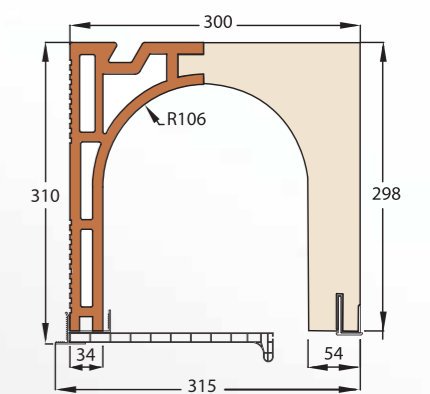

**3** Profil réglable d'étanchéité à l'air intérieur  
 Classe 4

**4** Enduit direct garanti (support d'enduit de type Rt3)

Terre cuite  
 Profil de sous-face laqué blanc  
 Enduit armé  
 Joue PVC

**Cotes d'encombrement : Type 28**