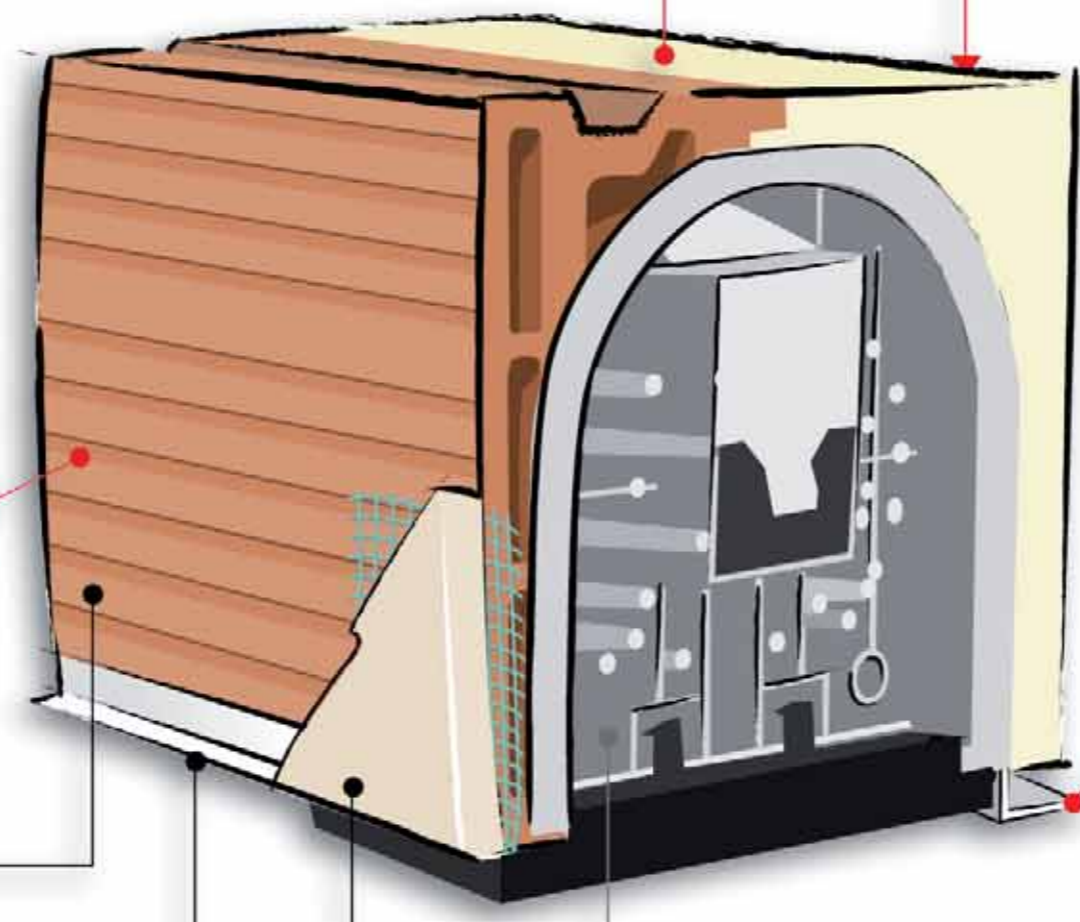

PERFECTO GEN 2

par **EVENO**

Performance BBC et RT 2012
Uc = 0,34
Up total* = 0,23
* En fonction du doublage avec dormant de 160 mm et isolant laine de verre ou de roche et plaques de plâtre ép. 13 mm

1 Mousse isolante structurale
Uc = 0,34*
RT2012
* sans isolant supplémentaire

2 Pattes de fixation et clameau fournis pour la reprise de traverse haute validée par le CSTB jusqu'à 3 000 mm*
* Au delà de 1600 mm

3 Profil réglable d'étanchéité à l'air intérieur
Classe 4

4 Enduit direct garanti (support d'enduit de type Rt3)

Terre cuite
Profil de sous-face laqué blanc
Enduit armé
Joue PVC